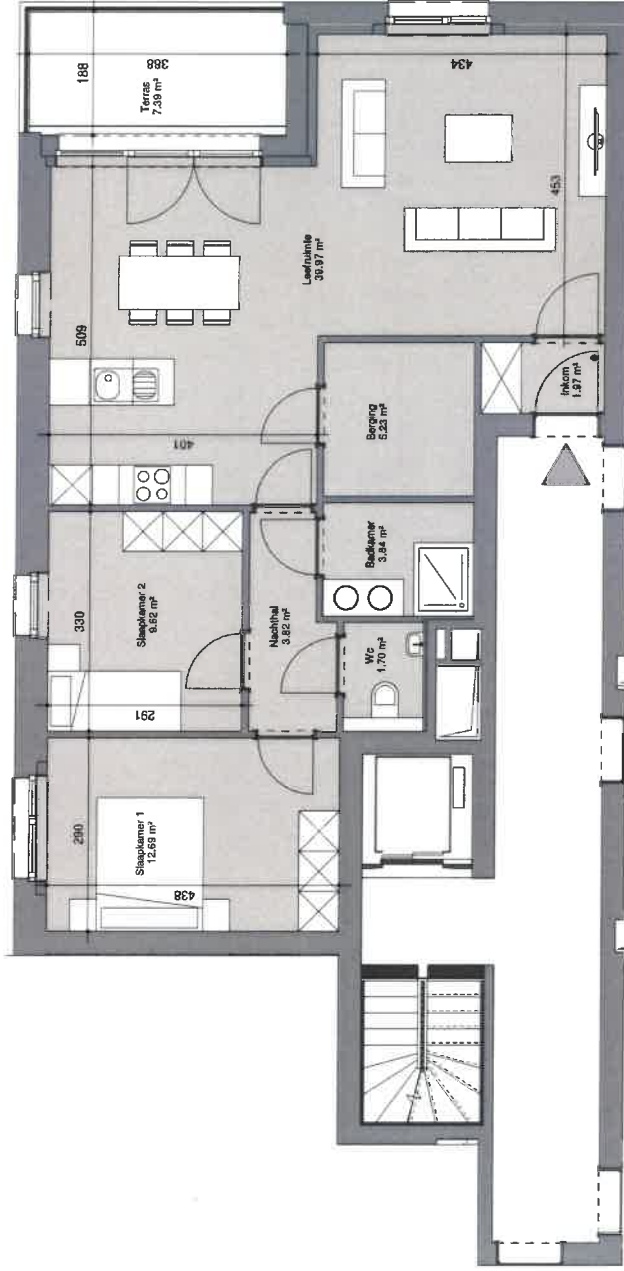

APPARTEMENT Sunnize 2.01

SITUATIE OP GEVEL EN PLAN

IMPLANTINGSPLAN

1:75

Dit plan is onderhevig aan eventuele wijzigingen ten gevolge van de praktische of technische vereisten van de realisatie. Alle meubels, inbouwkasten en toebehoren zijn niet inbegrepen. Implantatie en inrichting van de keukens zijn ten indicatieve titel. Alle opgegeven maten zijn ruwvoetmaten zonder afwerking. Niet-constructieel document.